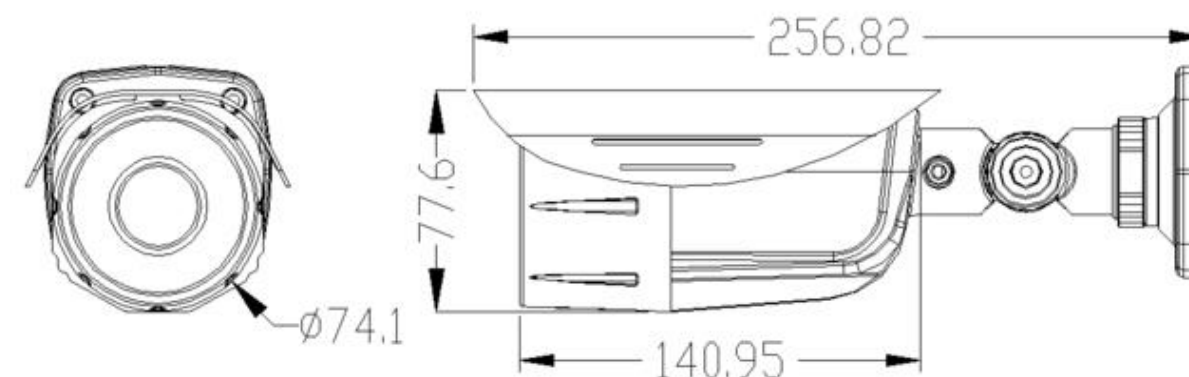

LGUARD IPC

Premium Series

Model:

LPC5242M

دوربین با ۵ مگاپیکسل ۳۰ فریم در ثانیه با لنز موتورایز هوشمند ۲.۸ به ۱۲ میلی متری (بصورت سفارشی ۵ به ۵۰ میلی متر) با قابلیت ۳ ویژگی منحصر بفرد زوم سریع، عدم مات شدن تصویر در حالت زوم ، تشخیص مانع و تنظیم فاصله کانونی و فوکوس اتوماتیک بروی سوژه ، سوپر استارلایت ، توانایی تشخیص حالت روز و شب به صورت اتوماتیک (ICR) ، کاهش نویز دیجیتال (2D/3D) ، دارای دید در شب هوشمند با برد ۴۰ متر، HDR، توانایی مه زدایی دیجیتالی، پشتیبانی از فرمت تصویری (Ultra265) ، دارای قابلیت های HLC ، BLC ، ROI، توانایی های رفتار شناسی شامل: ورود به محدوده غیر مجاز، توانایی تشخیص حرکت، تشخیص حرکت بدن انسان - موتور- ماشین و پشتیبانی از پروتکل ONVIF/API ، دارای قابلیت PoE و آداپتور به صورت جداگانه، دارای استاندارد IP67 ، جنس بدنه فلز ، توانایی کارکرد در دمای ۳۰- تا بیش از ۶۰+ درجه سانتیگراد، توانایی

تحمل شوک الکتریکی (صاعقه) تا ۶ کاوا

تولید ایران